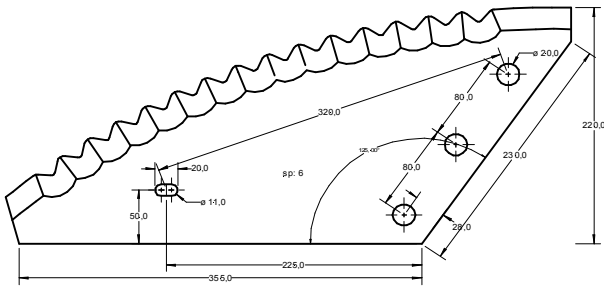

TIPO
 TYPE
 TYP
 TYPE
 TIPO

DIMENSIONI
 DIMENSIONS
 ABMESSUNGEN
 DIMENSIONS
 DIMENSIONES

FORI
 HOLE
 LOCHER
 TROUS
 OJO

A	B	C	Sp.	Ø	Ø
mm	mm	mm	mm	mm	mm
				n. 3	n. 1

0010 CMV

220 6 20 11x20 Lazzaroni

0011 CMV