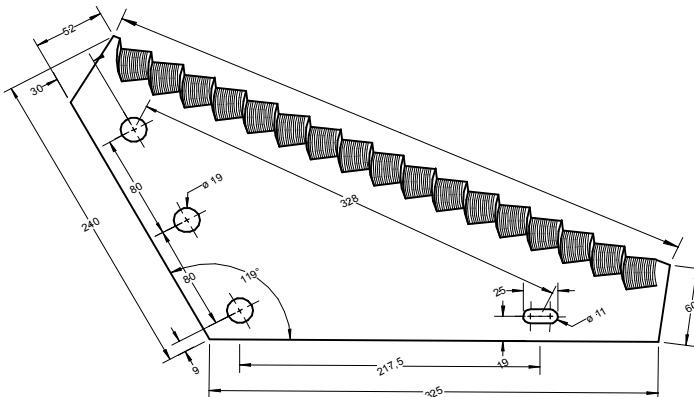

LAME PER CARRI DESILATORI - BLADES FOR SHREDDER MIXER

KLINGEN FUR SILOSENLADER - LAMES POUR EXTRACTEUR MELANGEURS

CUCHILLAS DESMENUZADORAS PARA CARROS MEZCLADORES

TIPO
TYPE
TYP
TYPE
TIPO

DIMENSIONI
DIMENSIONS
ABMESSUNGEN
DIMENSIONS
DIMENSIONES

A	B	C	Sp.	Ø	Ø
mm	mm	mm	mm	mm	mm

0004 CMV
ANGOLO 135°

225			6	19	12	AGM ITALMIX

0009 CMV
ANGOLO 130°

253			6	20	12 sv.	AGM UNIFAST

0007 CMV
ANGOLO 119°

6-6,5	19	19 x 25	OMAS MUTTI ITALMIX

SX

DX