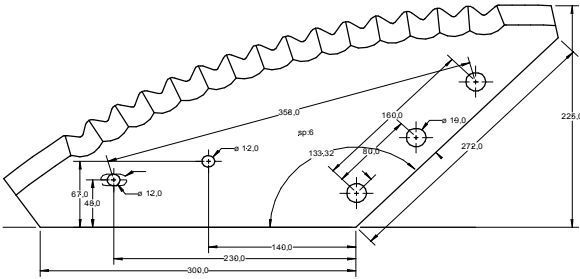

LAME PER CARRI DESILATORI - BLADES FOR SHREDDER MIXER

KLINGEN FUR SILOSENLADER - LAMES POUR EXTRACTEUR MELANGEURS

CUCHILLAS DESMENUZADORAS PARA CARROS MEZCLADORES

TIPO
TYPE
TYP
TYPE
TIPO

DIMENSIONI
DIMENSIONS
ABMESSUNGEN
DIMENSIONS
DIMENSIONES

A	B	C	Sp.	Ø	Ø
mm	mm	mm	mm	mm	mm

0004 CMV
ANGOLO 135°

225			6	19	12	AGM ITALMIX
-----	--	--	---	----	----	----------------

0009 CMV
ANGOLO 130°

253			6	20	12 sv.	AGM UNIFAST
-----	--	--	---	----	--------	----------------

TIPO
 TYPE
 TYP
 TYPE
 TIPO

DIMENSIONI
 DIMENSIONS
 ABMESSUNGEN
 DIMENSIONS
 DIMENSIONES

FORI
 HOLE
 LOCHER
 TROUS
 OJO

A	B	C	Sp.	Ø	Ø
mm	mm	mm	mm	mm	mm
				n. 3	n. 1

0010 CMV

220 6 20 11x20 Lazzaroni

0011 CMV

246,5 6 16 14 Pagliari

SX

DX