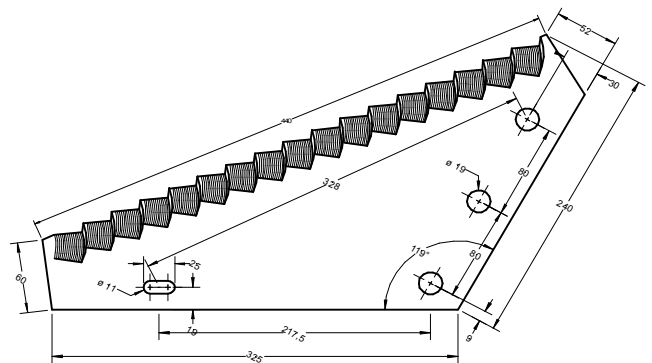

LAME PER CARRI DESILATORI - BLADES FOR SHREDDER MIXER

KLINGEN FUR SILOSENLADER - LAMES POUR EXTRACTEUR MELANGEURS

CUCHILLAS DESMENUZADORAS PARA CARROS MEZCLADORES

TIPO
TYPE
TYP
TYPE
TIPO

DIMENSIONI
DIMENSIONS
ABMESSUNGEN
DIMENSIONS
DIMENSIONES

A	B	C	Sp.	Ø	Ø
mm	mm	mm	mm	mm	mm

0004 CMV
ANGOLO 135°

225			6	19	12	AGM ITALMIX

0009 CMV
ANGOLO 130°

253			6	20	12 sv.	AGM UNIFAST

0007 CMV
ANGOLO 119°

6-6,5	19	19 x 25	OMAS MUTTI ITALMIX

SX

DX