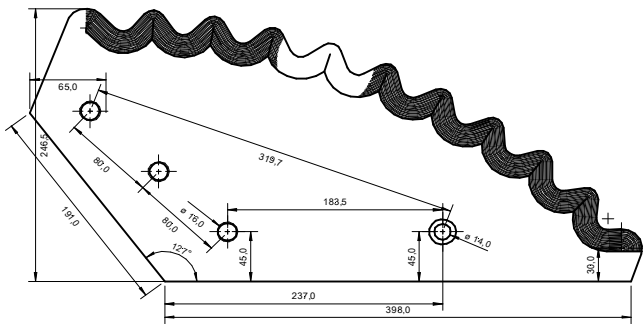

TIPO
 TYPE
 TYP
 TYPE
 TIPO

DIMENSIONI
 DIMENSIONS
 ABMESSUNGEN
 DIMENSIONS
 DIMENSIONES

FORI
 HOLE
 LOCHER
 TROUS
 OJO

A	B	C	Sp.	Ø	Ø
mm	mm	mm	mm	mm	mm
				n. 3	n. 1

0010 CMV

220 6 20 11x20 Lazzaroni

0011 CMV

246,5 6 16 14 Pagliari

SX

DX