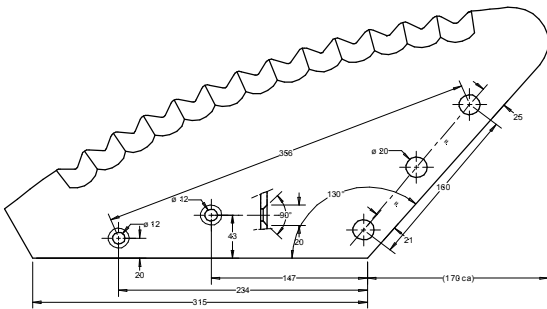

A	B	C	Sp.	Ø	Ø
mm	mm	mm	mm	mm	mm

0004 CMV
ANGOLO 135°

225			6	19	12	AGM ITALMIX
-----	--	--	---	----	----	----------------

0009 CMV
ANGOLO 130°

253			6	20	12 sv.	AGM UNIFAST
-----	--	--	---	----	--------	----------------

0007 CMV
ANGOLO 119°

6-6,5	19	19 x 25	OMAS MUTTI ITALMIX
-------	----	---------	--------------------------

SX

DX

LAME PER CARRI DESILATORI - BLADES FOR SHREDDER MIXER KLINGEN FÜR SILOSENLADER - LAMES POUR EXTRACTEUR MELANGEURS CUCHILLAS DESMENUZADORAS PARA CARROS MEZCLADORES

TIPO
 TYPE
 TYP
 TYPE
 TIPO

DIMENSIONI
 DIMENSIONS
 ABMESSUNGEN
 DIMENSIONS
 DIMENSIONES

FORI
 HOLE
 LOCHER
 TROUS
 OJO

A	B	C	Sp.	Ø	Ø
mm	mm	mm	mm	mm	mm
				n. 3	n. 1

0010 CMV

220 6 20 11x20 Lazzaroni

0011 CMV

246,5 6 16 14 Pagliari

SX

DX