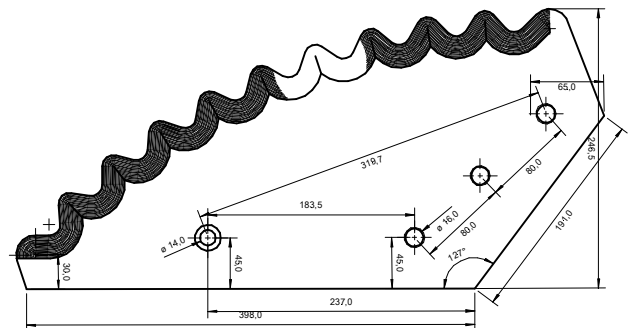

TIPO
 TYPE
 TYP
 TYPE
 TIPO

DIMENSIONI
 DIMENSIONS
 ABMESSUNGEN
 DIMENSIONS
 DIMENSIONES

FORI
 HOLE
 LOCHER
 TROUS
 OJO

A	B	C	Sp.	Ø	Ø
mm	mm	mm	mm	mm	mm
				n. 3	n. 1

0010 CMV

220 6 20 11x20 Lazzaroni

0011 CMV

246,5 6 16 14 Pagliari

SX

DX