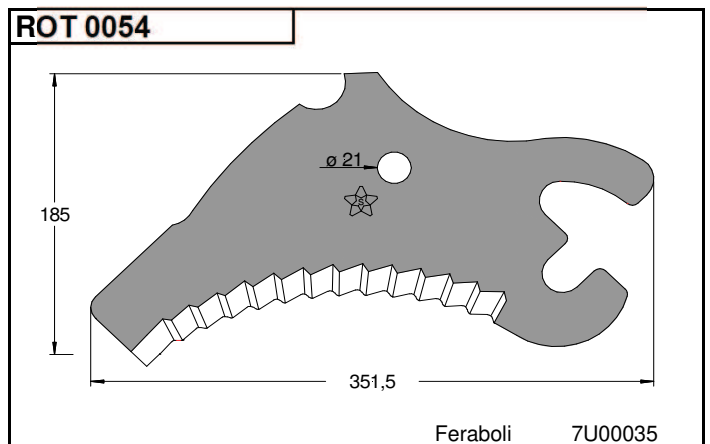

COLTELLI PER ROTOPRESSE- KNIVES FOR ROUND BALERS
COUTEAUX POUR PRESSES DES BALLEES CYLINDRIQUES - MESSER FÜR BALLENPRESSEN
CUCHILLAS ROTOEMPACADORA - НОЖИ ДЛЯ ПРЕСС-ПОДБОРЩИКА

Code

Adaptable to: Code

Adaptable to: