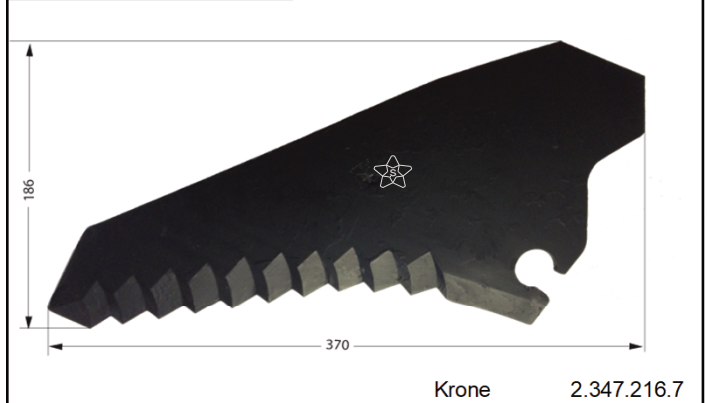

COLTELLI PER AUTOCARICANTI - LOADING TRAILERS
COUTEAUX POUR REMORQUES AUTOCHARGEUSES - MESSER FÜR LADEWAGEN
CUCHILLAS AUTOCARGADORES - САМОЗАГРУЗОЧНОЙ МАШИНЫ

Code

Adaptable to: Code

Adaptable to:

ROT 0092

ROT 0059

ROT 0060

ROT 0061

ROT 0062

ROT 0063

ROT 0095 A

ROT 0095 B