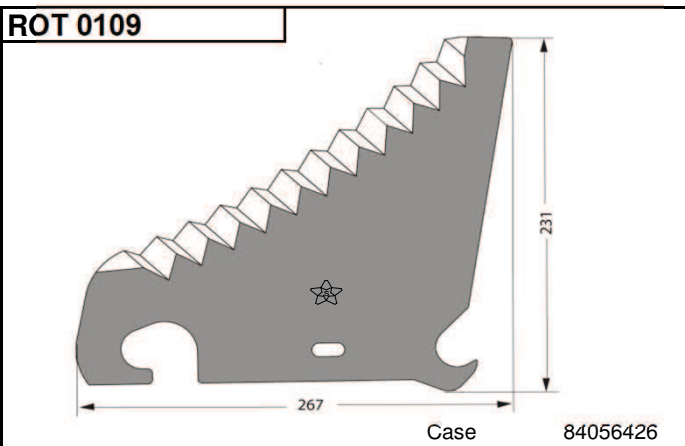

COLTELLI PER ROTOPRESSE- KNIVES FOR ROUND BALERS
COUTEAUX POUR PRESSES DES BALLEES CYLINDRIQUES - MESSER FÜR BALLENPRESSEN
CUCHILLAS ROTOEMPACADORA - НОЖИ ДЛЯ ПРЕСС-ПОДБОРЩИКА

Code

Adaptable to: Code

Adaptable to: