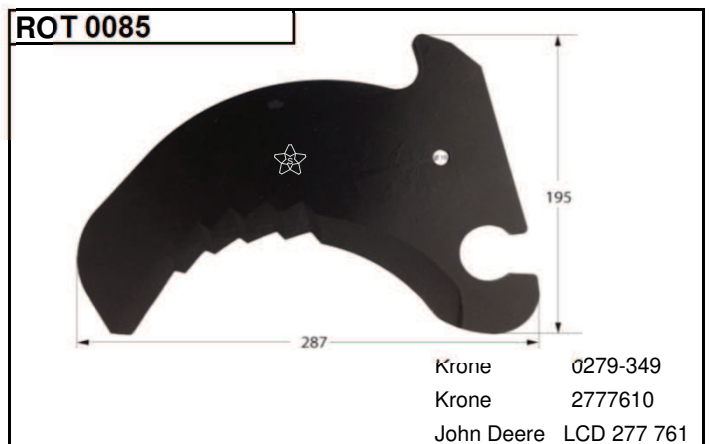

COLTELLI PER ROTOPRESSE- KNIVES FOR ROUND BALERS
COUTEAUX POUR PRESSES DES BALLES CYLINDRIQUES - MESSER FÜR BALLENPRESSEN
CUCHILLAS ROTOEMPACADORA - НОЖИ ДЛЯ ПРЕСС-ПОДБОРЩИКА

Code

Adaptable to: Code

Adaptable to: