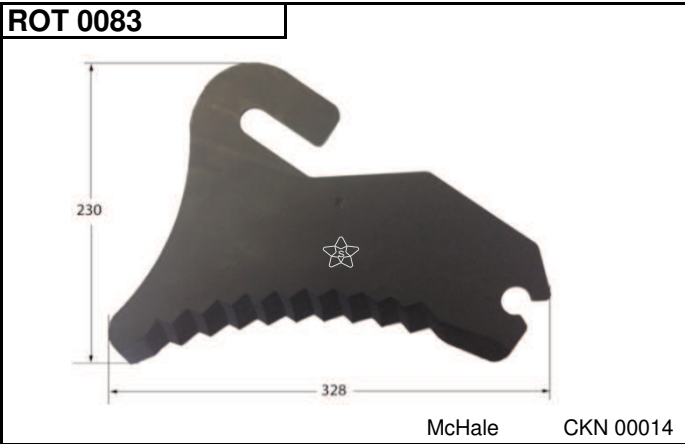

COLTELLI PER ROTOPRESSE- KNIVES FOR ROUND BALERS
COUTEAUX POUR PRESSES DES BALLEES CYLINDRIQUES - MESSER FÜR BALLENPRESSEN
CUCHILLAS ROTOEMPACADORA - НОЖИ ДЛЯ ПРЕСС-ПОДБОРЩИКА

Code

Adaptable to: Code

Adaptable to: