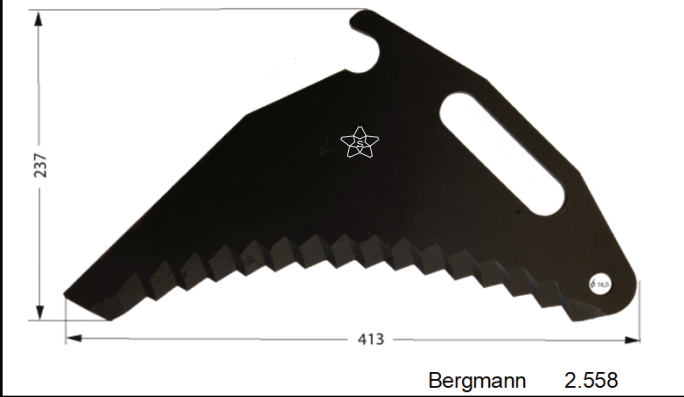

COLTELLI PER AUTOCARICANTI - LOADING TRAILERS
COUTEAUX POUR REMORQUES AUTOCHARGEUSES - MESSER FÜR LADEWAGEN
CUCHILLAS AUTOCARGADORES - САМОЗАГРУЗОЧНОЙ МАШИНЫ

Code

Adaptable to:

Code

Adaptable to:

ROT 0089