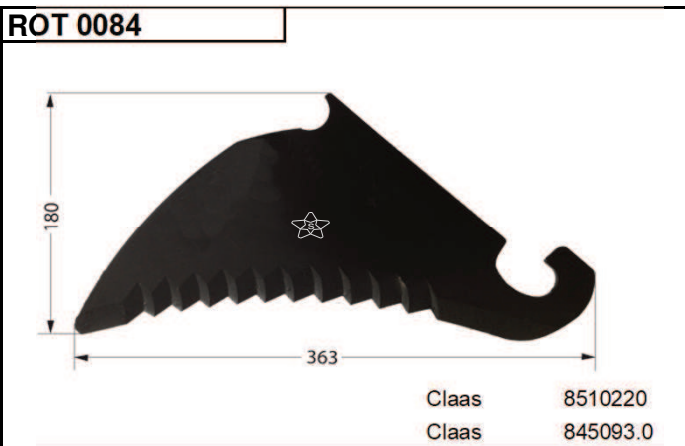

COLTELLI PER ROTOPRESSE- KNIVES FOR ROUND BALERS
COUTEAUX POUR PRESSES DES BALLEES CYLINDRIQUES - MESSER FÜR BALLENPRESSEN
CUCHILLAS ROTOEMPACADORA - НОЖИ ДЛЯ ПРЕСС-ПОДБОРЩИКА

Code

Adaptable to: Code

Adaptable to: