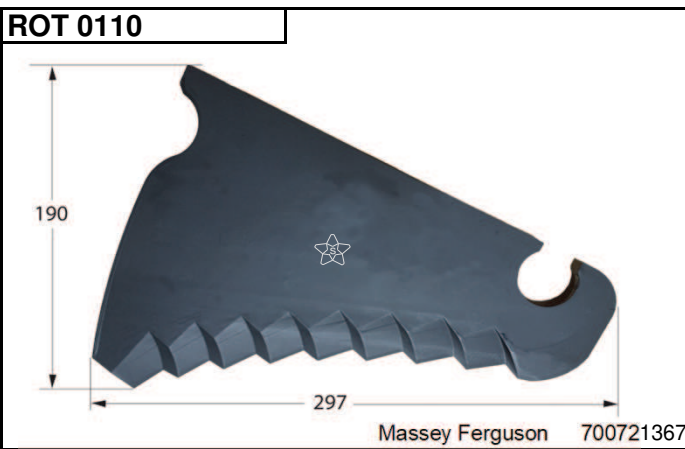

COLTELLI PER ROTOPRESSE- KNIVES FOR ROUND BALERS
COUTEAUX POUR PRESSES DES BALLEES CYLINDRIQUES - MESSER FÜR BALLENPRESSEN
CUCHILLAS ROTOEMPACADORA - НОЖИ ДЛЯ ПРЕСС-ПОДБОРЩИКА

Code

Adaptable to: Code

Adaptable to: