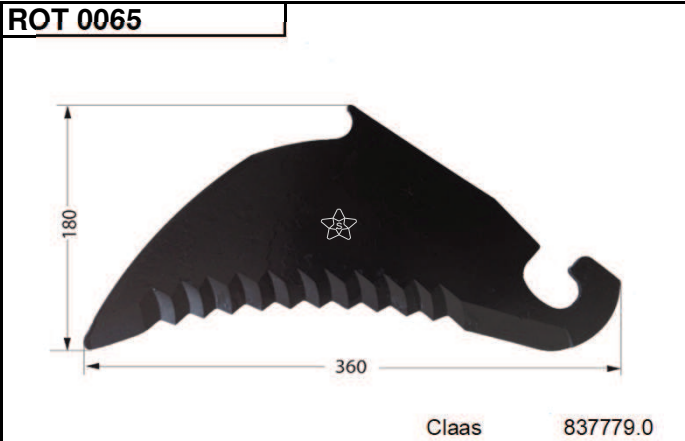

COLTELLI PER ROTOPRESSE- KNIVES FOR ROUND BALERS
COUTEAUX POUR PRESSES DES BALLEES CYLINDRIQUES - MESSER FÜR BALLENPRESSEN
CUCHILLAS ROTOEMPACADORA - НОЖИ ДЛЯ ПРЕСС-ПОДБОРЩИКА

Code

Adaptable to: Code

Adaptable to: