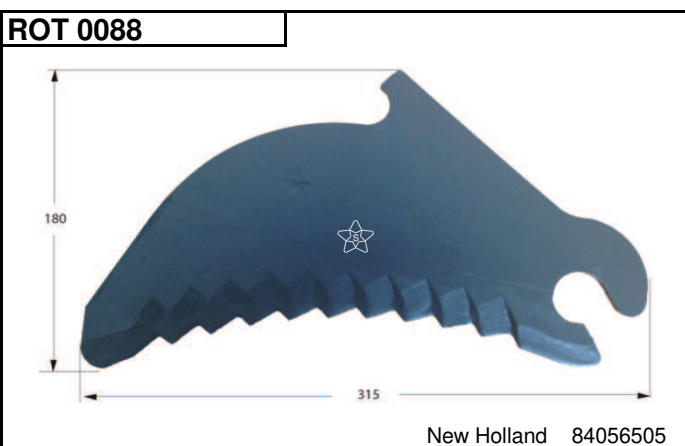

COLTELLI PER ROTOPRESSE- KNIVES FOR ROUND BALERS
COUTEAUX POUR PRESSES DES BALLEES CYLINDRIQUES - MESSER FÜR BALLENPRESSEN
CUCHILLAS ROTOEMPACADORA - НОЖИ ДЛЯ ПРЕСС-ПОДБОРЩИКА

Code

Adaptable to: Code

Adaptable to: