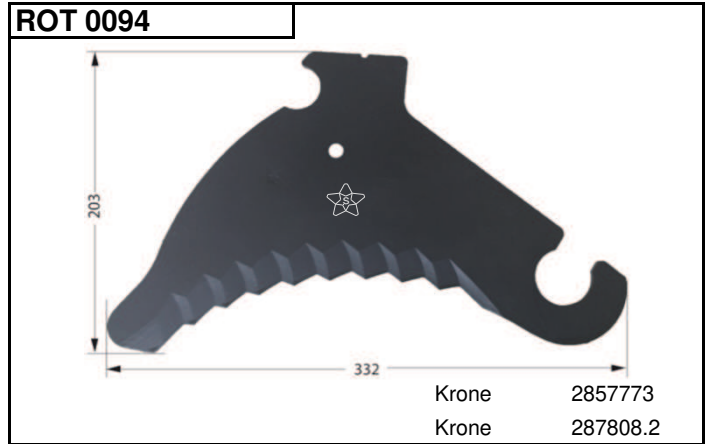

COLTELLI PER ROTOPRESSE- KNIVES FOR ROUND BALERS
COUTEAUX POUR PRESSES DES BALLEES CYLINDRIQUES - MESSER FÜR BALLENPRESSEN
CUCHILLAS ROTOEMPACADORA - НОЖИ ДЛЯ ПРЕСС-ПОДБОРЩИКА

Code

Adaptable to: Code

Adaptable to: