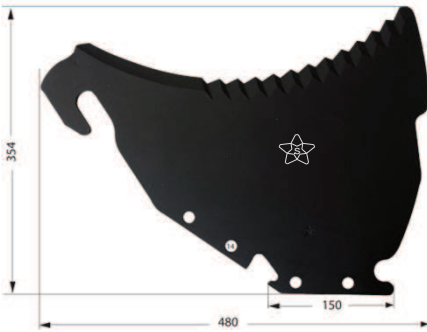

COLTELLI PER AUTOCARICANTI - LOADING TRAILERS
COUTEAUX POUR REMORQUES AUTOCHARGEUSES - MESSER FÜR LADEWAGEN
CUCHILLAS AUTOCARGADORES - САМОЗАГРУЗОЧНОЙ МАШИНЫ

Code

Adaptable to: Code

Adaptable to:

ROT 0122

Strautmann 410-18-500
Strautmann 410-18-501