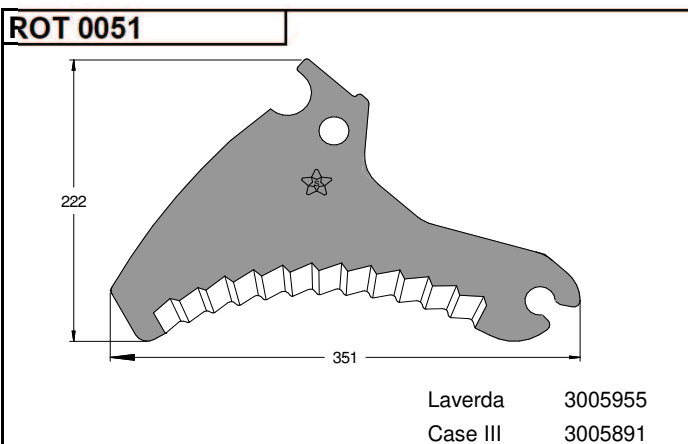

COLTELLI PER ROTOPRESSE- KNIVES FOR ROUND BALERS
COUTEAUX POUR PRESSES DES BALLES CYLINDRIQUES - MESSER FÜR BALLENPRESSEN
CUCHILLAS ROTOEMPACADORA - НОЖИ ДЛЯ ПРЕСС-ПОДБОРЩИКА

Code

Adaptable to: Code

Adaptable to: