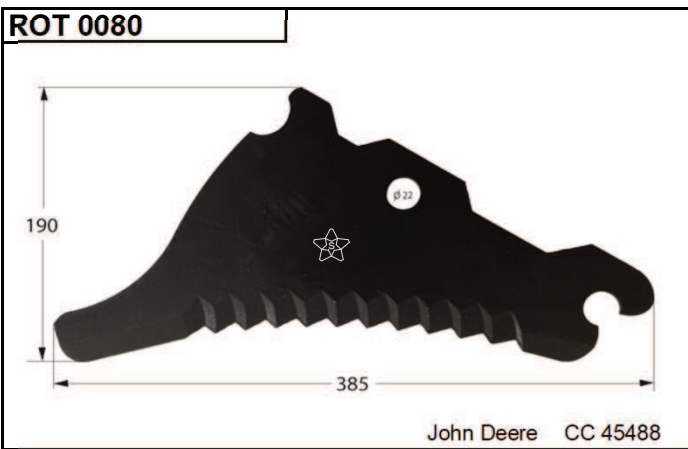

COLTELLI PER ROTOPRESSE- KNIVES FOR ROUND BALERS
COUTEAUX POUR PRESSES DES BALLES CYLINDRIQUES - MESSER FÜR BALLENPRESSEN
CUCHILLAS ROTOEMPACADORA - НОЖИ ДЛЯ ПРЕСС-ПОДБОРЩИКА

Code

Adaptable to: Code

Adaptable to: