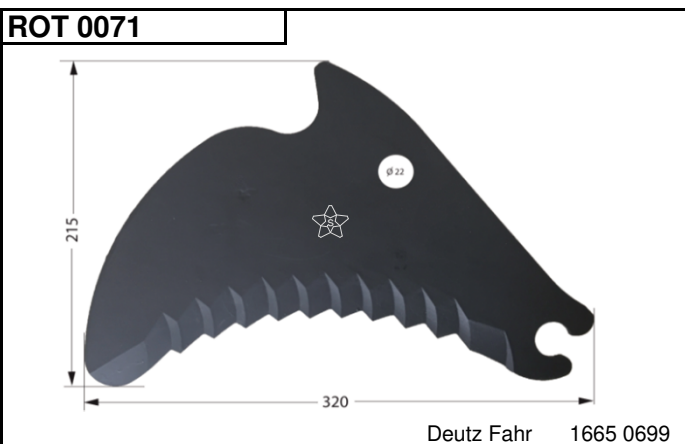

COLTELLI PER ROTOPRESSE- KNIVES FOR ROUND BALERS
COUTEAUX POUR PRESSES DES BALLEES CYLINDRIQUES - MESSER FÜR BALLENPRESSEN
CUCHILLAS ROTOEMPACADORA - НОЖИ ДЛЯ ПРЕСС-ПОДБОРЩИКА

Code

Adaptable to: Code

Adaptable to: