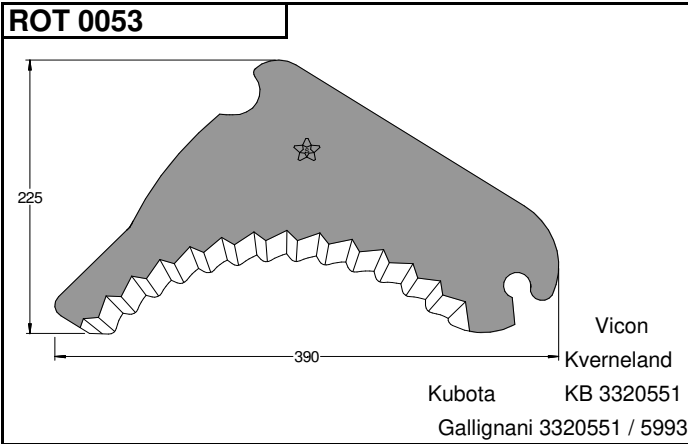

COLTELLI PER ROTOPRESSE- KNIVES FOR ROUND BALERS
COUTEAUX POUR PRESSES DES BALLES CYLINDRIQUES - MESSER FÜR BALLENPRESSEN
CUCHILLAS ROTOEMPACADORA - НОЖИ ДЛЯ ПРЕСС-ПОДБОРЩИКА

Code

Adaptable to: Code

Adaptable to: