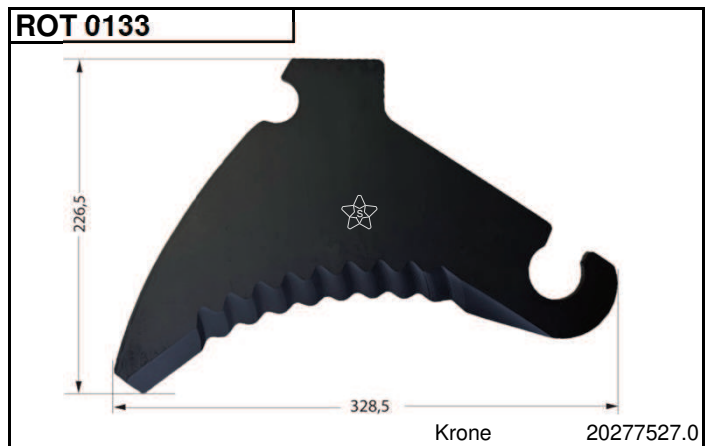

COLTELLI PER ROTOPRESSE- KNIVES FOR ROUND BALERS
COUTEAUX POUR PRESSES DES BALLEES CYLINDRIQUES - MESSER FÜR BALLENPRESSEN
CUCHILLAS ROTOEMPACADORA - НОЖИ ДЛЯ ПРЕСС-ПОДБОРЩИКА

Code

Adaptable to: Code

Adaptable to: