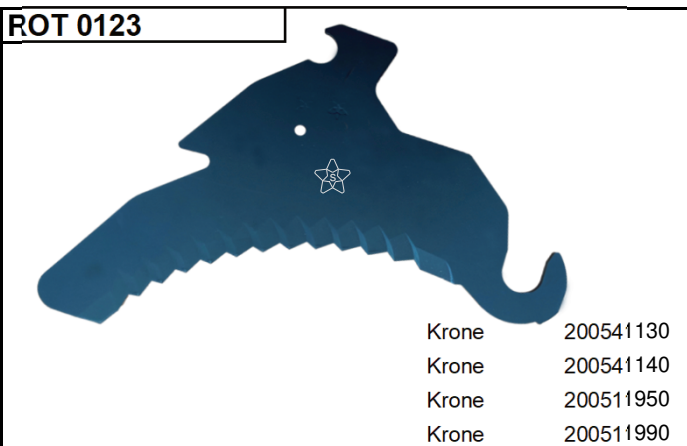

COLTELLI PER ROTOPRESSE- KNIVES FOR ROUND BALERS
COUTEAUX POUR PRESSES DES BALLEES CYLINDRIQUES - MESSER FÜR BALLENPRESSEN
CUCHILLAS ROTOEMPACADORA - НОЖИ ДЛЯ ПРЕСС-ПОДБОРЩИКА

Code

Adaptable to: Code

Adaptable to: