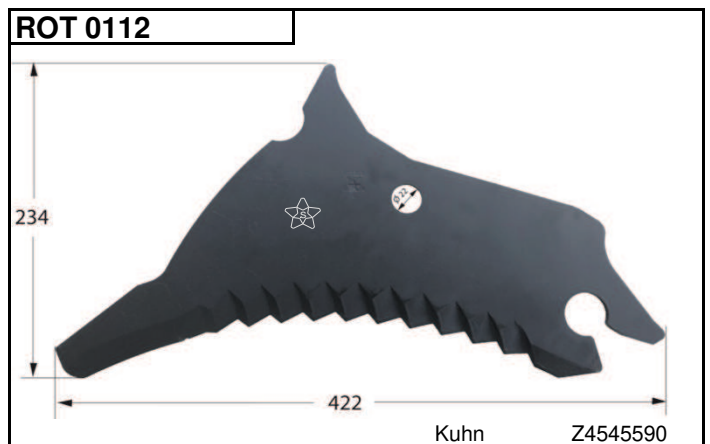

COLTELLI PER ROTOPRESSE- KNIVES FOR ROUND BALERS
COUTEAUX POUR PRESSES DES BALLEES CYLINDRIQUES - MESSER FÜR BALLENPRESSEN
CUCHILLAS ROTOEMPACADORA - НОЖИ ДЛЯ ПРЕСС-ПОДБОРЩИКА

Code

Adaptable to: Code

Adaptable to: