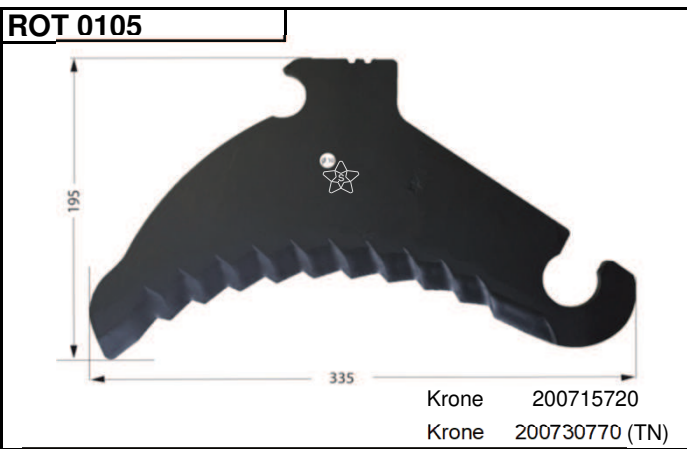

COLTELLI PER ROTOPRESSE- KNIVES FOR ROUND BALERS
COUTEAUX POUR PRESSES DES BALLEES CYLINDRIQUES - MESSER FÜR BALLENPRESSEN
CUCHILLAS ROTOEMPACADORA - НОЖИ ДЛЯ ПРЕСС-ПОДБОРЩИКА

Code

Adaptable to: Code

Adaptable to: