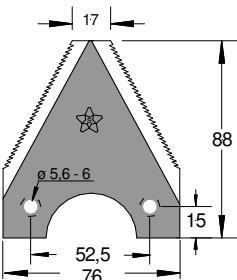

Sotto rigata
Spess. 3
Svas. sotto

I.M.A. La rocca